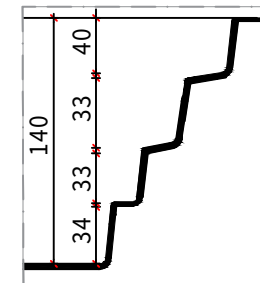

Legenda: Modelo Major 10,00m x4,00mx1,40m

1 PLANTA BAIXA

2 CORTE AA

3 CORTE BB

4 DETALHE CORTE AA

5 DETALHE CORTE BB

LINHA HIDRA
CROQUI PISCINA MAJOR
DIMENSÕES EXTERNAS:
10,00MX4,00MX1,40M

*NOTAS:
- Medidas em centímetros
- Sem escala