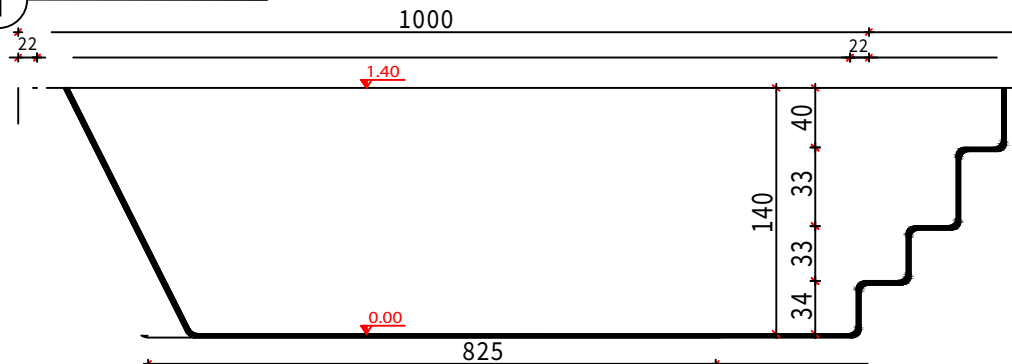

Legenda: Modelo Major 10,00m x4,00mx1,40m

1 PLANTA BAIXA

2 CORTE AA

3 CORTE BB

4 DETALHE CORTE AA

5 DETALHE CORTE BB

LINHA HIDRA
CROQUI PISCINA MAJOR
DIMENSÕES EXTERNAS:
10,00MX4,00MX1,40M

*NOTAS:
- Medidas em centímetros
- Sem escala