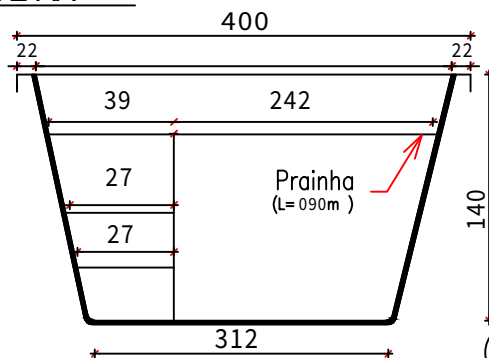

Legenda: Modelo Major 10,00m x4,00mx1,40m

1 PLANTA BAIXA

2 CORTE AA

3 CORTE BB

4 DETALHE CORTE AA

5 DETALHE CORTE BB

LINHA HIDRA
CROQUI PISCINA MAJOR
DIMENSÕES EXTERNAS:
10,00MX4,00MX1,40M

*NOTAS:
- Medidas em centímetros
- Sem escala