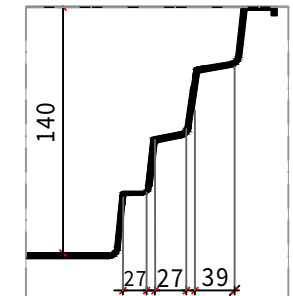

Legenda: Modelo Major 10,00m x4,00mx1,40m

1 PLANTA BAIXA

2 CORTE AA

3 CORTE BB

4 DETALHE CORTE AA

5 DETALHE CORTE BB

LINHA HIDRA
CROQUI PISCINA MAJOR
DIMENSÕES EXTERNAS:
10,00MX4,00MX1,40M

*NOTAS:
- Medidas em centímetros
- Sem escala