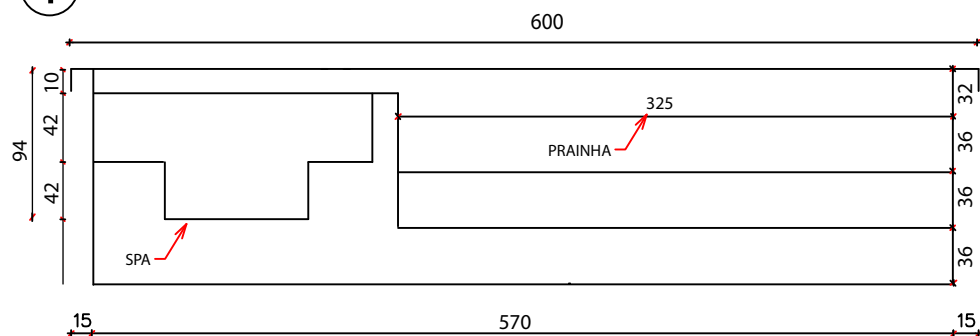

Legenda: Modelo Andrômeda 6,00x3,50x1,40m

### 1 PLANTA BAIXA

### 2 CORTE AA

### 5 DETALHE CORTE BB

LINHA AQUILA  
CROQUI PISCINA ANDRÔMEDA  
DIMENSÕES EXTERNAS:  
6,00 x 3,50 x 1,40m

\*NOTAS:  
- Medidas em centímetros  
- Sem escala

DATA  
MAIO / 2024