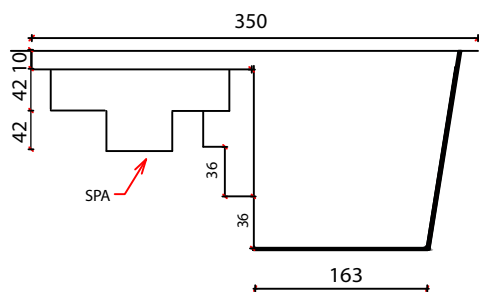

Legenda: Modelo Andrômeda 6,00x3,50x1,40m

### 1 PLANTA BAIXA

### 2 CORTE AA

### 5 DETALHE CORTE BB

LINHA AQUILA  
CROQUI PISCINA ANDRÔMEDA  
DIMENSÕES EXTERNAS:  
6,00 x 3,50 x 1,40m

\*NOTAS:  
- Medidas em centímetros  
- Sem escala

DATA  
MAIO / 2024