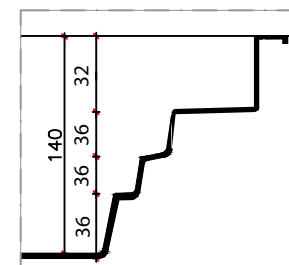

4 DETALHE CORTE AA