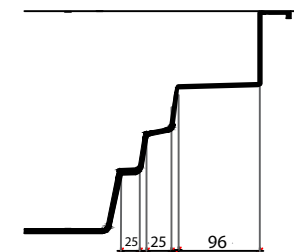

Legenda: Modelo Andrômeda 6,00x3,50x1,40m

### 1 PLANTA BAIXA

### 2 CORTE AA

### 5 DETALHE CORTE BB

LINHA AQUILA  
CROQUI PISCINA ANDRÔMEDA  
DIMENSÕES EXTERNAS:  
6,00 x 3,50 x 1,40m

\*NOTAS:  
- Medidas em centímetros  
- Sem escala

DATA  
MAIO / 2024