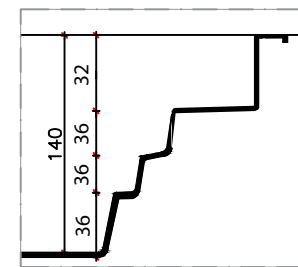

1 PLANTA BAIXA

2 CORTE AA

3 CORTE BB

Legenda: Modelo Andrômeda 4,00x3,50x 1,40m

4 DETALHE CORTE AA

5 DETALHE CORTE BB

LINHA AQUILA
CROQUI PISCINA ANDRÔMEDA
DIMENSÕES EXTERNAS:
4,00 x 3,50 x 1,40m

*NOTAS:
- Medidas em centímetros
- Sem escala