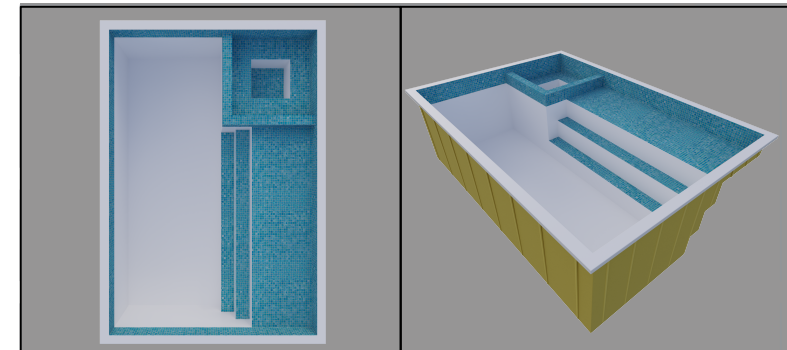

1 PLANTA BAIXA

2 CORTE AA

3 CORTE BB

Legenda: Modelo Andrômeda 4,00x3,50x 1,40m

4 DETALHE CORTE AA

5 DETALHE CORTE BB

LINHA AQUILA
CROQUI PISCINA ANDRÔMEDA
DIMENSÕES EXTERNAS:
4,00 x 3,50 x 1,40m

*NOTAS:
- Medidas em centímetros
- Sem escala