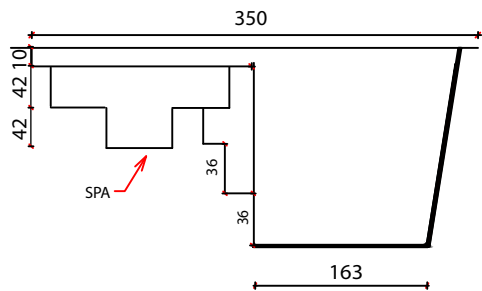

1 PLANTA BAIXA

2 CORTE AA

3 CORTE BB

Legenda: Modelo Andrômeda 4,00x3,50x 1,40m

4 DETALHE CORTE AA

5 DETALHE CORTE BB

LINHA AQUILA
CROQUI PISCINA ANDRÔMEDA
DIMENSÕES EXTERNAS:
4,00 x 3,50 x 1,40m

*NOTAS:
- Medidas em centímetros
- Sem escala