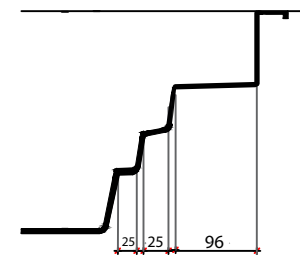

1 PLANTA BAIXA

2 CORTE AA

3 CORTE BB

Legenda: Modelo Andrômeda 4,00x3,50x 1,40m

4 DETALHE CORTE AA

5 DETALHE CORTE BB

LINHA AQUILA
CROQUI PISCINA ANDRÔMEDA
DIMENSÕES EXTERNAS:
4,00 x 3,50 x 1,40m

*NOTAS:
- Medidas em centímetros
- Sem escala