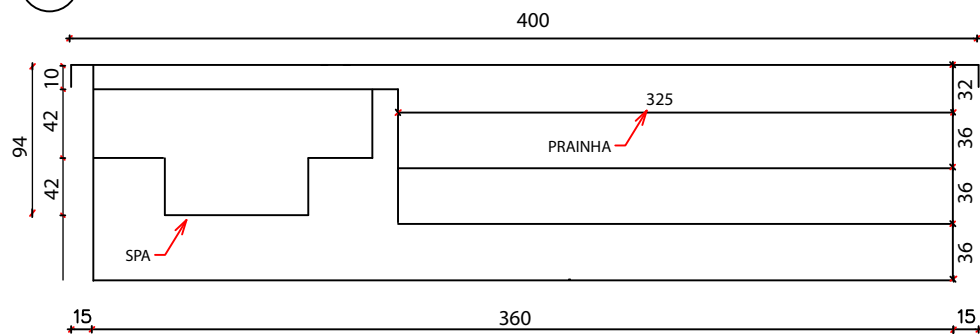

1 PLANTA BAIXA

2 CORTE AA

3 CORTE BB

Legenda: Modelo Andrômeda 4,00x3,50x 1,40m

4 DETALHE CORTE AA

5 DETALHE CORTE BB

LINHA AQUILA
CROQUI PISCINA ANDRÔMEDA
DIMENSÕES EXTERNAS:
4,00 x 3,50 x 1,40m

*NOTAS:
- Medidas em centímetros
- Sem escala