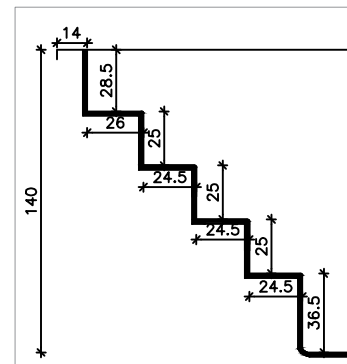

Legenda: Modelo Baham 4,00x2,01x1,40m – semi-pastilhada

1 PLANTA BAIXA

2 CORTE AA

4 DETALHE CORTE AA

5 DETALHE CORTE BB

3 CORTE BB

LINHA AQUÁRIOS
 CROQUI PISCINA BAHAM
 DIMENSÕES EXTERNAS:
 4,00X2,01X1,40M

*NOTAS:
 - Medidas em centímetros
 - Sem escala