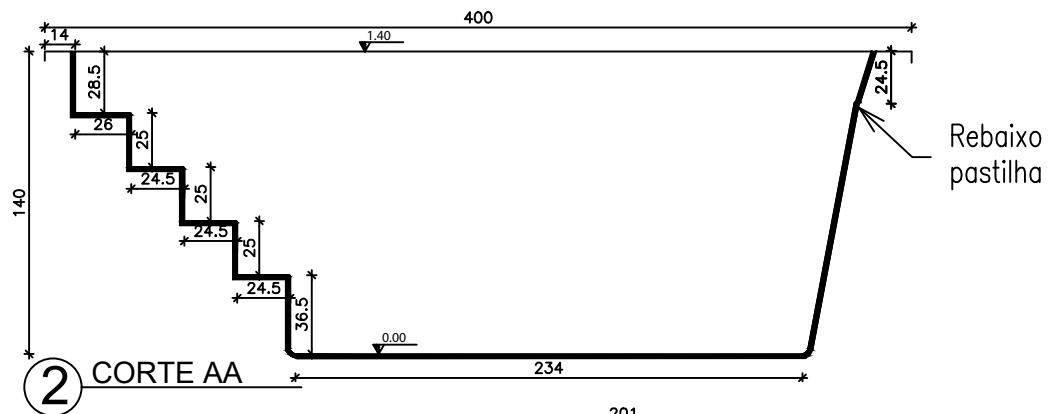

Legenda: Modelo Baham 4,00x2,01x1,40m – semi-pastilhada

1 PLANTA BAIXA

2 CORTE AA

4 DETALHE CORTE AA

5 DETALHE CORTE BB

3 CORTE BB

LINHA AQUÁRIOS
 CROQUI PISCINA BAHAM
 DIMENSÕES EXTERNAS:
 4,00X2,01X1,40M

*NOTAS:
 - Medidas em centímetros
 - Sem escala