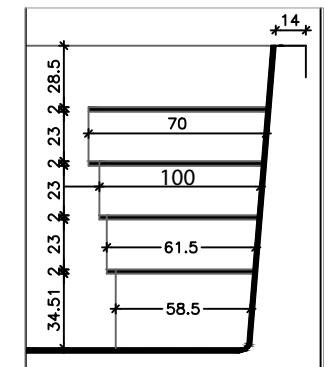

Legenda: Modelo Baham 4,00x2,01x1,40m – semi-pastilhada

1 PLANTA BAIXA

2 CORTE AA

4 DETALHE CORTE AA

5 DETALHE CORTE BB

3 CORTE BB

LINHA AQUÁRIOS
 CROQUI PISCINA BAHAM
 DIMENSÕES EXTERNAS:
 4,00X2,01X1,40M

*NOTAS:
 - Medidas em centímetros
 - Sem escala