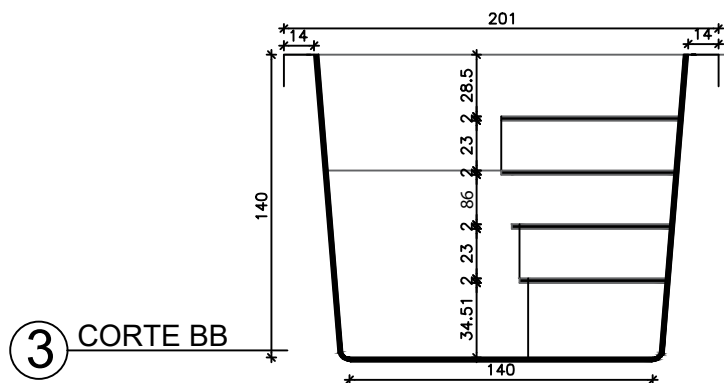

Legenda: Modelo Baham 4,00x2,01x1,40m – semi-pastilhada

1 PLANTA BAIXA

2 CORTE AA

4 DETALHE CORTE AA

5 DETALHE CORTE BB

3 CORTE BB

LINHA AQUÁRIOS
 CROQUI PISCINA BAHAM
 DIMENSÕES EXTERNAS:
 4,00X2,01X1,40M

*NOTAS:
 - Medidas em centímetros
 - Sem escala