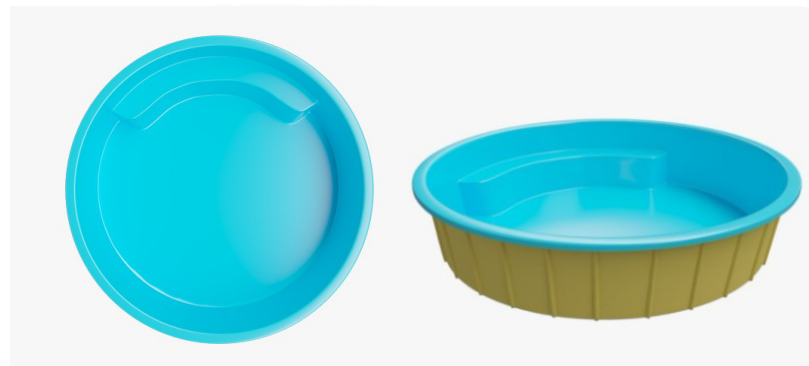

1 PLANTA BAIXA

2 CORTE AA

Legenda: Modelo Avior 2,10 x 2,10 x 0,80m

3 DETALHE CORTE AA

LINHA ÓRION
 CROQUI PISCINA AVIOR
 DIMENSÕES EXTERNAS:
 2,10 X 2,10 X 0,80M

*NOTAS:
 - Medidas em centímetros
 - Sem escala