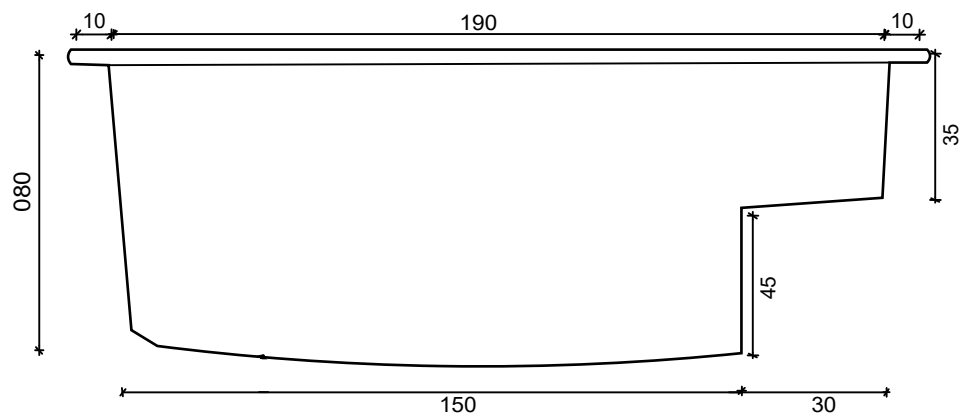

1 PLANTA BAIXA

2 CORTE AA

Legenda: Modelo Avior 2,10 x 2,10 x 0,80m

3 DETALHE CORTE AA

LINHA ÓRION
 CROQUI PISCINA AVIOR
 DIMENSÕES EXTERNAS:
 2,10 X 2,10 X 0,80M

*NOTAS:
 - Medidas em centímetros
 - Sem escala