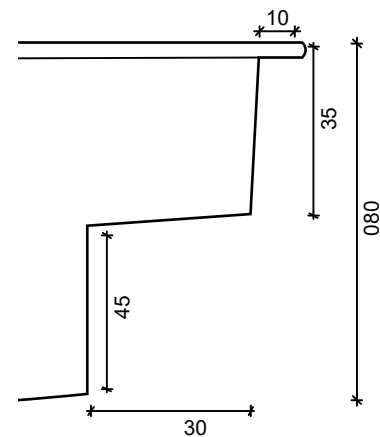

1 PLANTA BAIXA

2 CORTE AA

Legenda: Modelo Avior 2,10 x 2,10 x 0,80m

3 DETALHE CORTE AA

LINHA ÓRION
 CROQUI PISCINA AVIOR
 DIMENSÕES EXTERNAS:
 2,10 X 2,10 X 0,80M

*NOTAS:
 - Medidas em centímetros
 - Sem escala