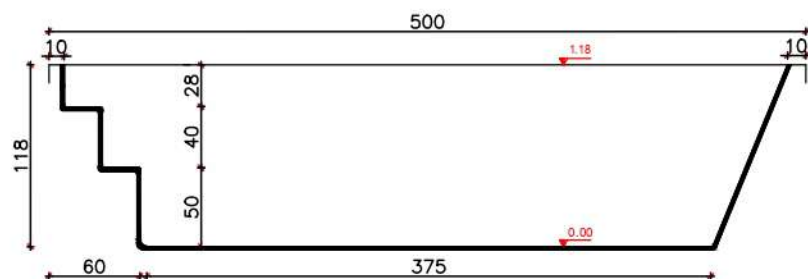

Legenda: Modelo Canis 5,00x2,33x1,18m

1 PLANTA BAIXA

2 CORTE AA

4 DETALHE CORTE AA

3 CORTE BB

LINHA FÊNIX  
CROQUI PISCINA CANIS  
DIMENSÕES EXTERNAS:  
5,00X2,33X1,18M

\*NOTAS:  
- Medidas em centímetros  
- Sem escala