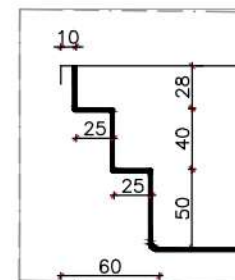

Legenda: Modelo Canis 5,00x2,33x1,18m

1 PLANTA BAIXA

2 CORTE AA

4 DETALHE CORTE AA

3 CORTE BB

LINHA FÊNIX  
CROQUI PISCINA CANIS  
DIMENSÕES EXTERNAS:  
5,00X2,33X1,18M

\*NOTAS:  
- Medidas em centímetros  
- Sem escala