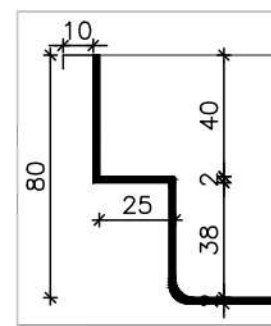

Legenda: Modelo Hadi 1,50x1,50x0,80m - semi-pastilhada

1 PLANTA BAIXA

2 CORTE AA

3 DETALHE CORTE AA

LINHA ORION  
 CROQUI PISCINA HADI  
 DIMENSÕES EXTERNAS:  
 1,50X1,50X0,80M

\*NOTAS:  
 - Medidas em centímetros  
 - Sem escala