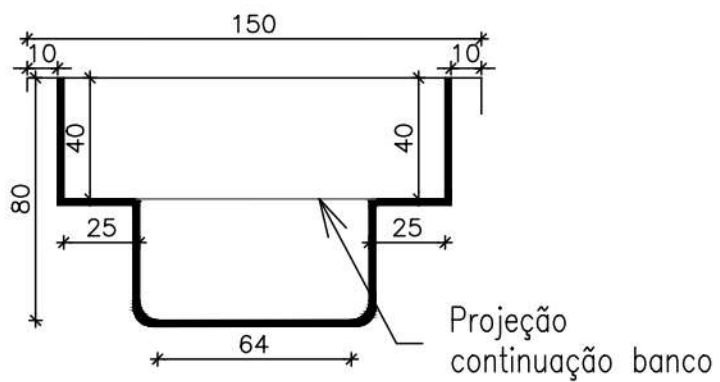

Legenda: Modelo Hadi 1,50x1,50x0,80m - semi-pastilhada

1 PLANTA BAIXA

2 CORTE AA

3 DETALHE CORTE AA

LINHA ORION  
 CROQUI PISCINA HADI  
 DIMENSÕES EXTERNAS:  
 1,50X1,50X0,80M

\*NOTAS:  
 - Medidas em centímetros  
 - Sem escala