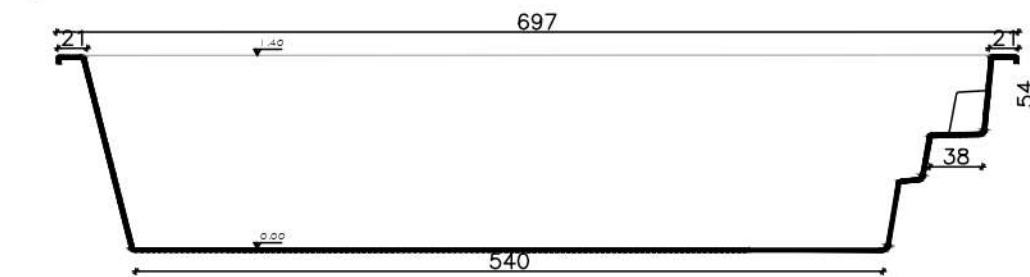

1 PLANTA BAIXA

2 CORTE AA

3 CORTE BB

Legenda: Modelo Toliman 6,97x3,42x1,40m

4 DETALHE CORTE AA

5 DETALHE CORTE BB

LINHA CORONA
CROQUI PISCINA TOLIMAN
DIMENSÕES EXTERNAS:
6,97X3,42X1,40M

*NOTAS:
- Medidas em centímetros
- Sem escala