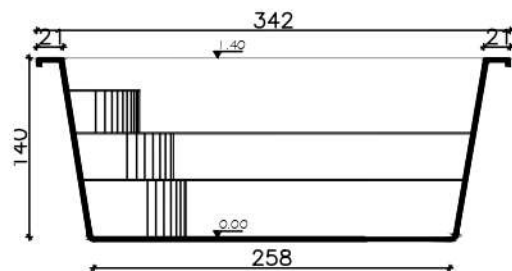

1 PLANTA BAIXA

2 CORTE AA

3 CORTE BB

Legenda: Modelo Toliman 6,97x3,42x1,40m

4 DETALHE CORTE AA

5 DETALHE CORTE BB

LINHA CORONA
CROQUI PISCINA TOLIMAN
DIMENSÕES EXTERNAS:
6,97X3,42X1,40M

*NOTAS:
- Medidas em centímetros
- Sem escala