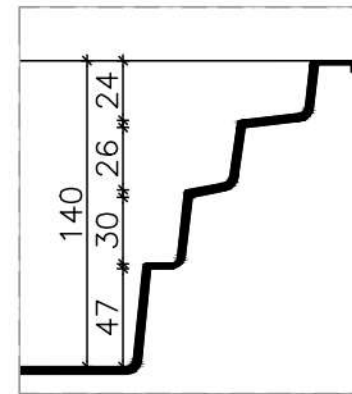

1 PLANTA BAIXA

2 CORTE AA

3 CORTE BB

Legenda: Modelo Toliman 6,97x3,42x1,40m

4 DETALHE CORTE AA

5 DETALHE CORTE BB

LINHA CORONA
CROQUI PISCINA TOLIMAN
DIMENSÕES EXTERNAS:
6,97X3,42X1,40M

*NOTAS:
- Medidas em centímetros
- Sem escala