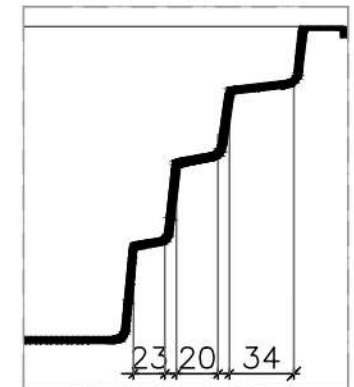

1 PLANTA BAIXA

2 CORTE AA

3 CORTE BB

Legenda: Modelo Toliman 6,97x3,42x1,40m

4 DETALHE CORTE AA

5 DETALHE CORTE BB

LINHA CORONA
CROQUI PISCINA TOLIMAN
DIMENSÕES EXTERNAS:
6,97X3,42X1,40M

*NOTAS:
- Medidas em centímetros
- Sem escala