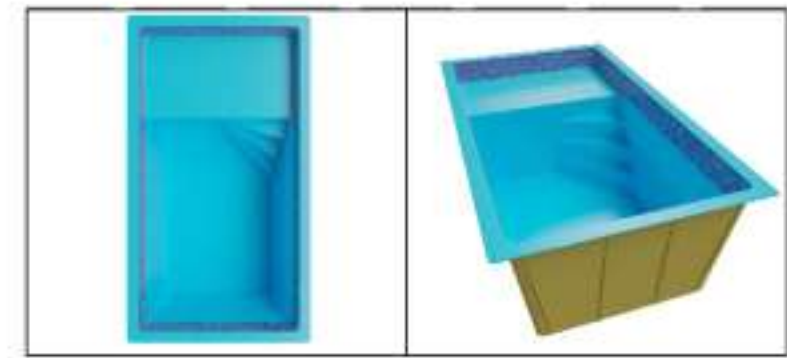

1 PLANTA BAIXA

2 CORTE AA

Legenda: Modelo Gamma 7,00x2,98x1,40m

4 DETALHE CORTE AA

5 DETALHE CORTE BB

3 CORTE BB

*NOTAS:
 - Medidas em centímetros
 - Sem escala

LINHA AQUILA
 CROQUI PISCINA GAMMA
 DIMENSÕES EXTERNAS:
 7,00X2,98X1,40M