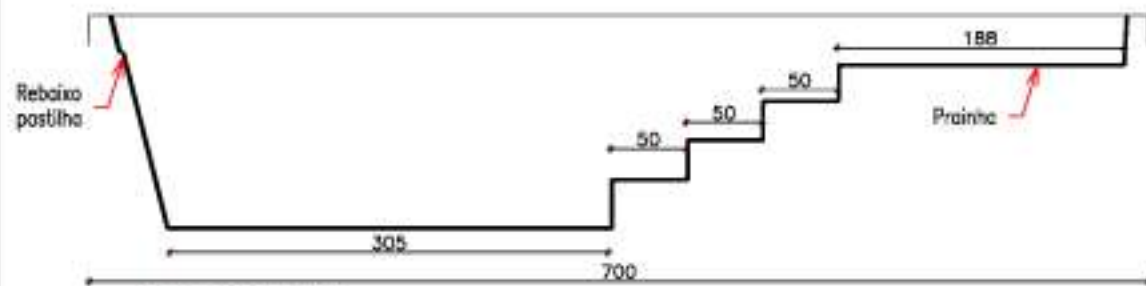

1 PLANTA BAIXA

2 CORTE AA

Legenda: Modelo Gamma 7,00x2,98x1,40m

4 DETALHE CORTE AA

5 DETALHE CORTE BB

3 CORTE BB

*NOTAS:
 - Medidas em centímetros
 - Sem escala

LINHA AQUILA
 CROQUI PISCINA GAMMA
 DIMENSÕES EXTERNAS:
 7,00X2,98X1,40M