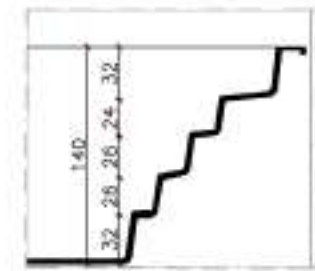

1 PLANTA BAIXA

2 CORTE AA

Legenda: Modelo Gamma 7,00x2,98x1,40m

4 DETALHE CORTE AA

5 DETALHE CORTE BB

3 CORTE BB

*NOTAS:
 - Medidas em centímetros
 - Sem escala

LINHA AQUILA
 CROQUI PISCINA GAMMA
 DIMENSÕES EXTERNAS:
 7,00X2,98X1,40M