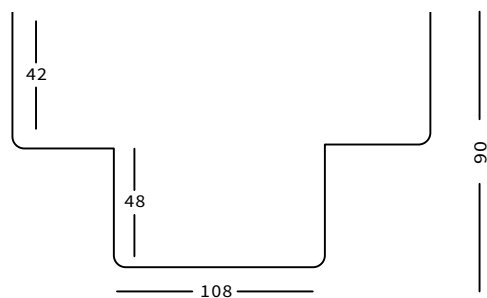

Legenda: Modelo Hadi 2.0 2,16x2,16x0,90m

1 PLANTA BAIXA

2 CORTE AA

*NOTAS:
 - Medidas em centímetros
 - Sem escala

LINHA SELECT
 CROQUI PISCINA HADI 2.0
 DIMENSÕES EXTERNAS:
 2,16m x 2,16m x 0,90m

DATA
 JULHO/ 2025