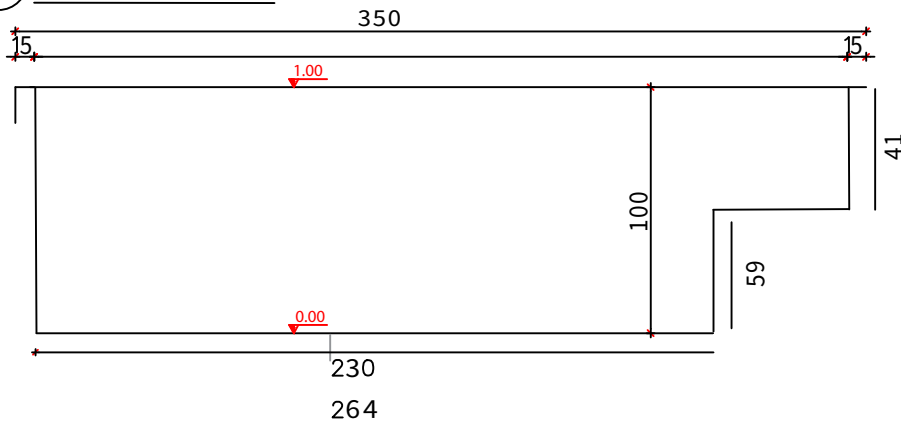

Legenda: Modelo Gemini 3,50 x 2,30 x 1,00m

1 PLANTA BAIXA

*NOTAS:
- Medidas em centímetros
- Sem escala

LINHA SELECT
CROQUI PISCINA GEMINI
DIMENSÕES EXTERNAS:
3,50X2,30X1,00M

DATA
JUNHO / 2025