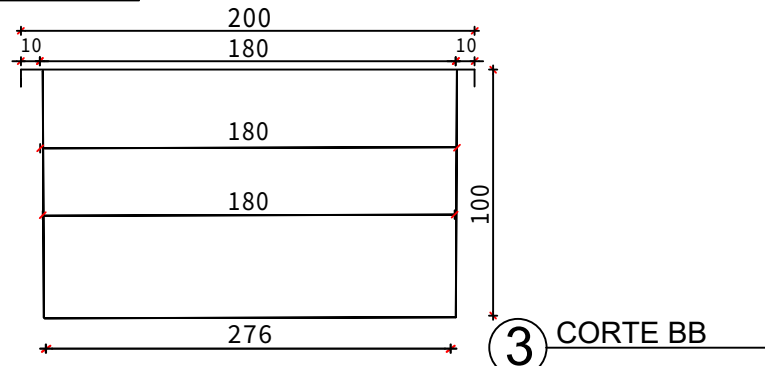

1 PLANTA BAIXA

2 CORTE AA

3 CORTE BB

Legenda: Modelo Betel 4,00 x 2,00 x 1,00

4 DETALHE CORTE AA

5 DETALHE CORTE BB

LINHA
CROQUI PISCINA BETEL
DIMENSÕES EXTERNAS:
4,00X2,00X1,00M

*NOTAS:
- Medidas em centímetros
- Sem escala