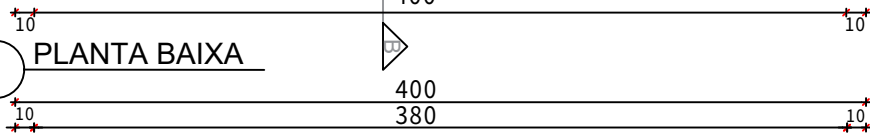

1 PLANTA BAIXA

2 CORTE AA

3 CORTE BB

Legenda: Modelo Betel 4,00 x 2,00 x 1,00

4 DETALHE CORTE AA

5 DETALHE CORTE BB

LINHA
CROQUI PISCINA BETEL
DIMENSÕES EXTERNAS:
4,00X2,00X1,00M

*NOTAS:
- Medidas em centímetros
- Sem escala