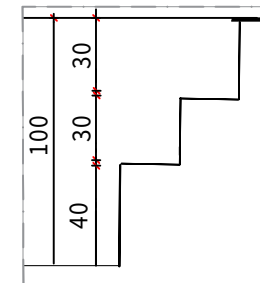

1 PLANTA BAIXA

2 CORTE AA

3 CORTE BB

Legenda: Modelo Betel 4,00 x 2,00 x 1,00

4 DETALHE CORTE AA

5 DETALHE CORTE BB

LINHA
CROQUI PISCINA BETEL
DIMENSÕES EXTERNAS:
4,00X2,00X1,00M

*NOTAS:
- Medidas em centímetros
- Sem escala