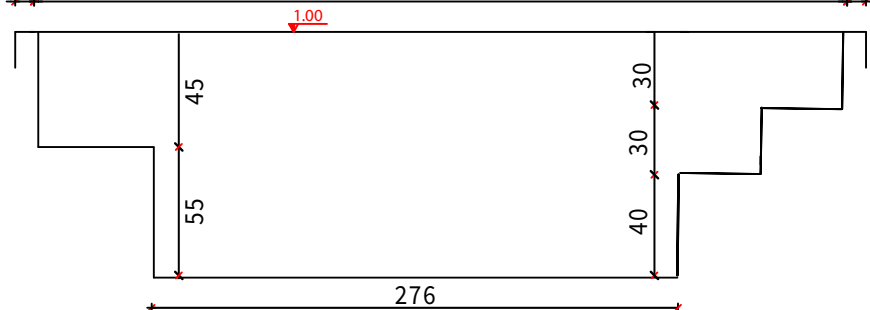

1 PLANTA BAIXA

2 CORTE AA

3 CORTE BB

Legenda: Modelo Betel 4,00 x 2,00 x 1,00

4 DETALHE CORTE AA

5 DETALHE CORTE BB

LINHA
CROQUI PISCINA BETEL
DIMENSÕES EXTERNAS:
4,00X2,00X1,00M

*NOTAS:
- Medidas em centímetros
- Sem escala