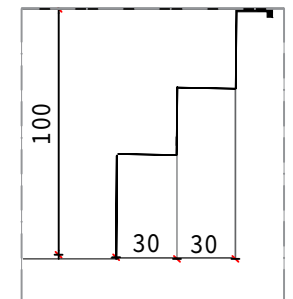

1 PLANTA BAIXA

2 CORTE AA

3 CORTE BB

Legenda: Modelo Betel 4,00 x 2,00 x 1,00

4 DETALHE CORTE AA

5 DETALHE CORTE BB

LINHA
CROQUI PISCINA BETEL
DIMENSÕES EXTERNAS:
4,00X2,00X1,00M

*NOTAS:
- Medidas em centímetros
- Sem escala