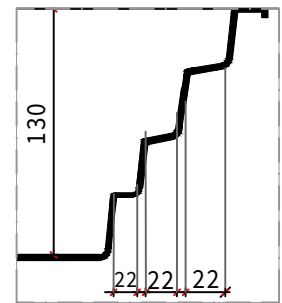

Legenda: Modelo Vega 3,00 x 2,20 x 1,30m

1 PLANTA BAIXA

2 CORTE AA

3 CORTE BB

4 DETALHE CORTE AA

5 DETALHE CORTE BB

*NOTAS:
 - Medidas em centímetros
 - Sem escala

LINHA HIDRA
 CROQUI PISCINA VEGA
 DIMENSÕES EXTERNAS:
 3,00X2,20X1,30M