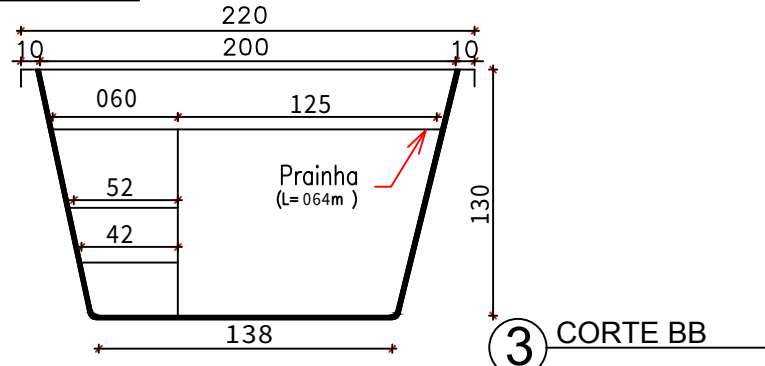

Legenda: Modelo Vega 3,00 x 2,20 x 1,30m

1 PLANTA BAIXA

2 CORTE AA

3 CORTE BB

4 DETALHE CORTE AA

5 DETALHE CORTE BB

*NOTAS:
 - Medidas em centímetros
 - Sem escala

LINHA HIDRA
 CROQUI PISCINA VEGA
 DIMENSÕES EXTERNAS:
 3,00X2,20X1,30M