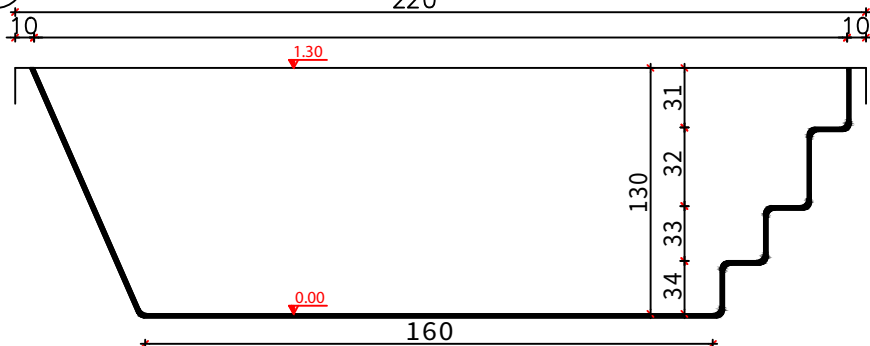

Legenda: Modelo Vega 3,00 x 2,20 x 1,30m

1 PLANTA BAIXA

2 CORTE AA

3 CORTE BB

4 DETALHE CORTE AA

5 DETALHE CORTE BB

*NOTAS:
 - Medidas em centímetros
 - Sem escala

LINHA HIDRA
 CROQUI PISCINA VEGA
 DIMENSÕES EXTERNAS:
 3,00X2,20X1,30M