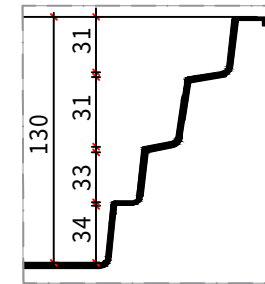

Legenda: Modelo Vega 3,00 x 2,20 x 1,30m

1 PLANTA BAIXA

2 CORTE AA

3 CORTE BB

4 DETALHE CORTE AA

5 DETALHE CORTE BB

*NOTAS:
 - Medidas em centímetros
 - Sem escala

LINHA HIDRA
 CROQUI PISCINA VEGA
 DIMENSÕES EXTERNAS:
 3,00X2,20X1,30M