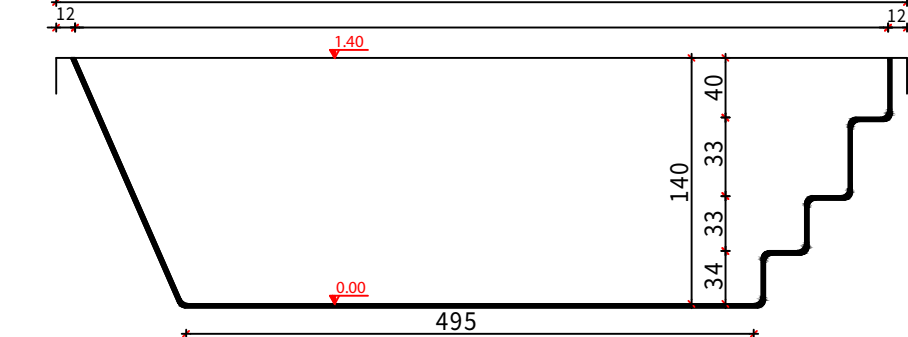

Legenda: Modelo Navi 6,49x2,78x1,40m

*NOTAS:
- Medidas em centímetros
- Sem escala

LINHA HIDRA
CROQUI PISCINA NAVI
DIMENSÕES EXTERNAS:
6,49X2,78X1,40M

DATA
JUNHO / 2023