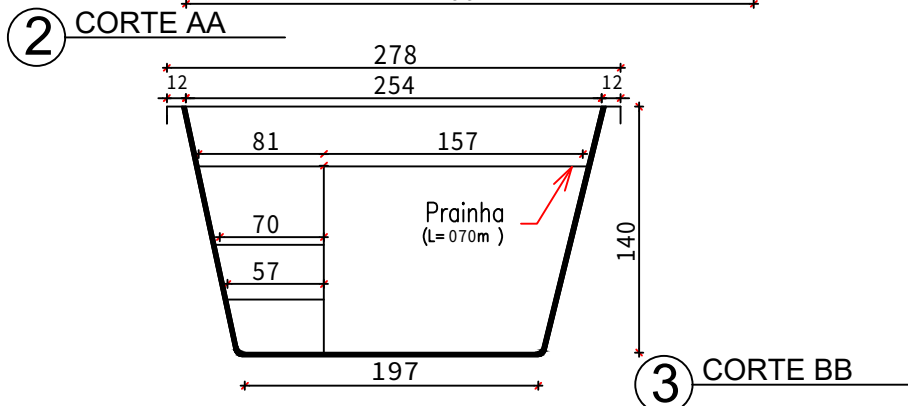

Legenda: Modelo Navi 6,49x2,78x1,40m

*NOTAS:
- Medidas em centímetros
- Sem escala

LINHA HIDRA
CROQUI PISCINA NAVI
DIMENSÕES EXTERNAS:
6,49X2,78X1,40M

DATA
JUNHO / 2023