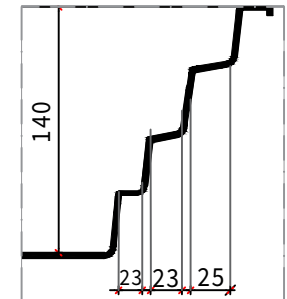

Legenda: Modelo Navi 6,49x2,78x1,40m

*NOTAS:
- Medidas em centímetros
- Sem escala

LINHA HIDRA
CROQUI PISCINA NAVI
DIMENSÕES EXTERNAS:
6,49X2,78X1,40M

DATA
JUNHO / 2023