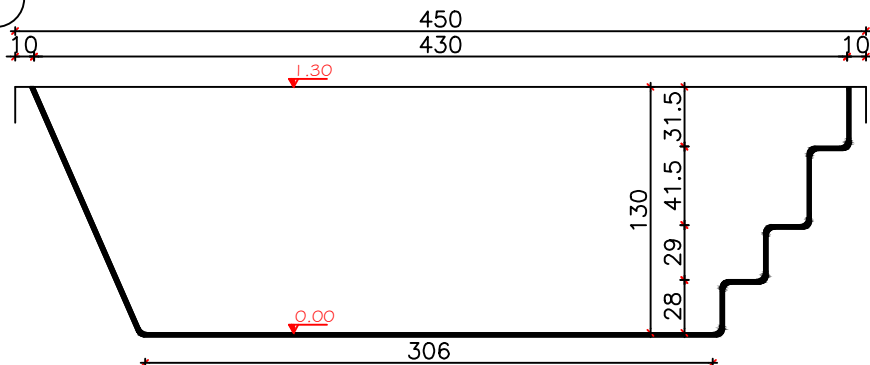

1 PLANTA BAIXA

Legenda: Modelo Belatrix 4,50x2,40x1,30m

2 CORTE AA

4 DETALHE CORTE AA

5 DETALHE CORTE BB

3 CORTE BB

*NOTAS:
 - Medidas em centímetros
 - Sem escala

LINHA HIDRA
 CROQUI PISCINA BELATRIX
 DIMENSÕES EXTERNAS:
 4,50X2,40X1,30M