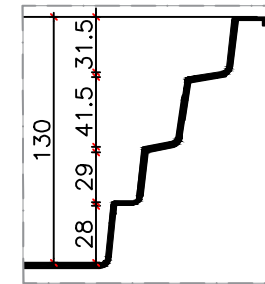

1 PLANTA BAIXA

Legenda: Modelo Belatrix 4,50x2,40x1,30m

2 CORTE AA

4 DETALHE CORTE AA

5 DETALHE CORTE BB

3 CORTE BB

*NOTAS:
 - Medidas em centímetros
 - Sem escala

LINHA HIDRA
 CROQUI PISCINA BELATRIX
 DIMENSÕES EXTERNAS:
 4,50X2,40X1,30M