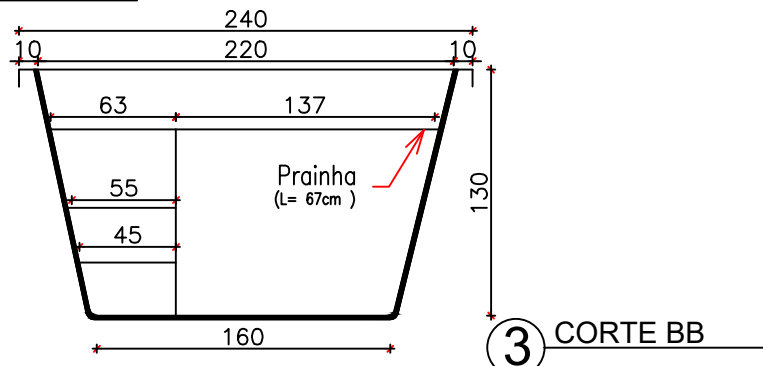

1 PLANTA BAIXA

Legenda: Modelo Belatrix 4,50x2,40x1,30m

2 CORTE AA

4 DETALHE CORTE AA

5 DETALHE CORTE BB

3 CORTE BB

*NOTAS:
 - Medidas em centímetros
 - Sem escala

LINHA HIDRA
 CROQUI PISCINA BELATRIX
 DIMENSÕES EXTERNAS:
 4,50X2,40X1,30M