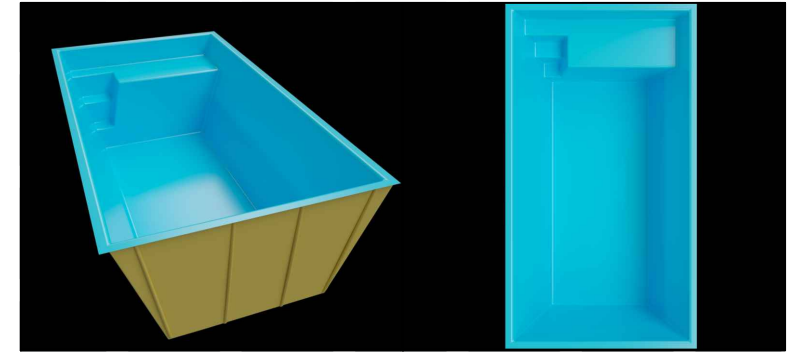

1 PLANTA BAIXA

Legenda: Modelo Belatrix 4,50x2,40x1,30m

2 CORTE AA

4 DETALHE CORTE AA

5 DETALHE CORTE BB

3 CORTE BB

*NOTAS:
 - Medidas em centímetros
 - Sem escala

LINHA HIDRA
 CROQUI PISCINA BELATRIX
 DIMENSÕES EXTERNAS:
 4,50X2,40X1,30M