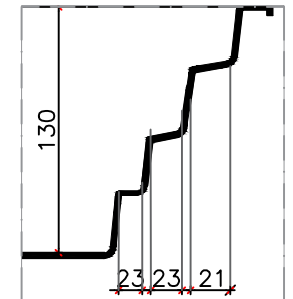

1 PLANTA BAIXA

Legenda: Modelo Belatrix 4,50x2,40x1,30m

2 CORTE AA

4 DETALHE CORTE AA

5 DETALHE CORTE BB

3 CORTE BB

*NOTAS:
 - Medidas em centímetros
 - Sem escala

LINHA HIDRA
 CROQUI PISCINA BELATRIX
 DIMENSÕES EXTERNAS:
 4,50X2,40X1,30M