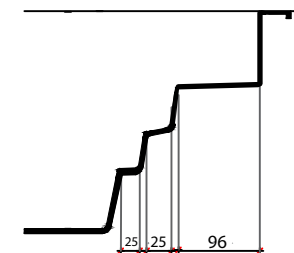

1 PLANTA BAIXA

2 CORTE AA

3 CORTE BB

Legenda: Modelo Andrômeda 5,00x3,50x 1,40m

4 DETALHE CORTE AA

5 DETALHE CORTE BB

LINHA AQUILA
CROQUI PISCINA ANDRÔMEDA
DIMENSÕES EXTERNAS:
5,00 x 3,50 x 1,40m

*NOTAS:
- Medidas em centímetros
- Sem escala