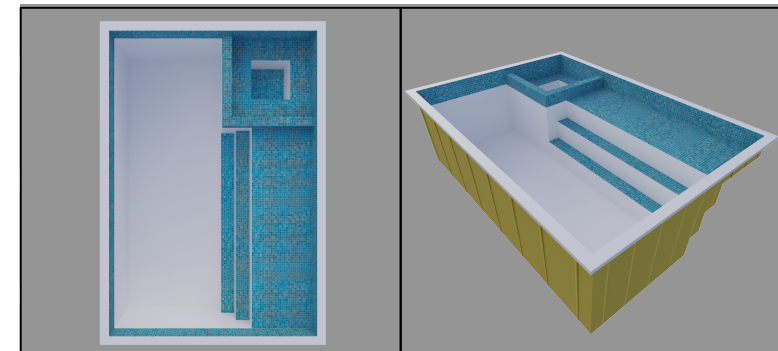

1 PLANTA BAIXA

2 CORTE AA

3 CORTE BB

Legenda: Modelo Andrômeda 5,00x3,50x 1,40m

4 DETALHE CORTE AA

5 DETALHE CORTE BB

LINHA AQUILA
CROQUI PISCINA ANDRÔMEDA
DIMENSÕES EXTERNAS:
5,00 x 3,50 x 1,40m

*NOTAS:
- Medidas em centímetros
- Sem escala