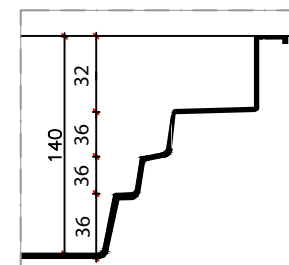

1 PLANTA BAIXA

2 CORTE AA

3 CORTE BB

Legenda: Modelo Andrômeda 5,00x3,50x 1,40m

4 DETALHE CORTE AA

5 DETALHE CORTE BB

LINHA AQUILA
CROQUI PISCINA ANDRÔMEDA
DIMENSÕES EXTERNAS:
5,00 x 3,50 x 1,40m

*NOTAS:
- Medidas em centímetros
- Sem escala