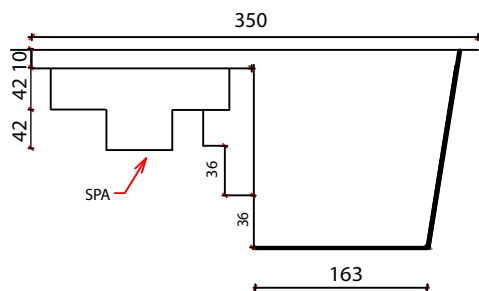

1 PLANTA BAIXA

2 CORTE AA

3 CORTE BB

Legenda: Modelo Andrômeda 5,00x3,50x 1,40m

4 DETALHE CORTE AA

5 DETALHE CORTE BB

LINHA AQUILA
CROQUI PISCINA ANDRÔMEDA
DIMENSÕES EXTERNAS:
5,00 x 3,50 x 1,40m

*NOTAS:
- Medidas em centímetros
- Sem escala