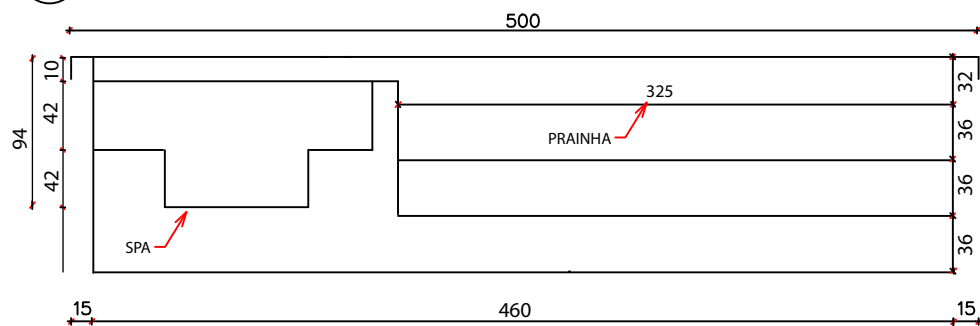

1 PLANTA BAIXA

2 CORTE AA

3 CORTE BB

Legenda: Modelo Andrômeda 5,00x3,50x 1,40m

4 DETALHE CORTE AA

5 DETALHE CORTE BB

LINHA AQUILA
CROQUI PISCINA ANDRÔMEDA
DIMENSÕES EXTERNAS:
5,00 x 3,50 x 1,40m

*NOTAS:
- Medidas em centímetros
- Sem escala